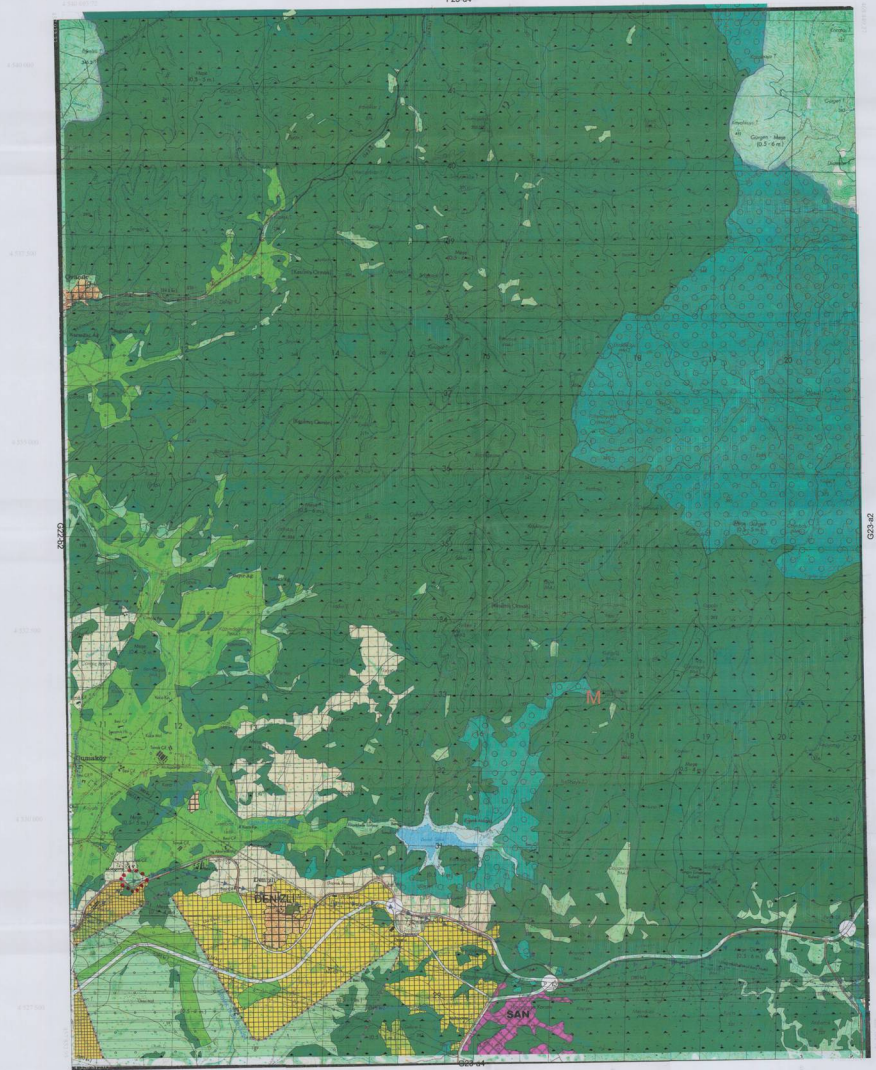

Kocaeli
(ÇDP)
G23-a

F23-d

Kocaeli G23-a
(ÇDP)

1/50000

Kocaeli
(Gebze)
G23-a1

F23-04

1/25000

Kocaeli-G23-a1
(Gebze)

KOCAELI
G23-a-11-a

G23-a-11-a

ONAY
Kocaeli Bölgesel Çevre Düzenleme / Fotoğrafçılık Kurumu
Harita No: 1/25000
Çizim Tarihi: 15.05.2018
Harita Ölçeği: Harita No: 1/25000
Harita Ölçeği: Harita No: 1/25000
Harita Ölçeği: Harita No: 1/25000

Harita: 2018 Tarih Harita Fotoğrafçılık Kurumu
Harita No: 1/25000 Harita Ölçeği: Harita No: 1/25000
Harita Ölçeği: Harita No: 1/25000

Proje Mühürü: Proje Mühürü
Harita Mühürü: Harita Mühürü

1:5000

KONTROL
Harita Mühürü: Harita Mühürü
Harita Mühürü: Harita Mühürü

KOCAELI - G23-a-11-a